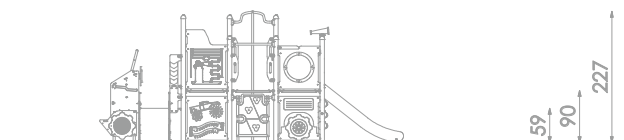

### Størrelse apparat:

L: 5 260 mm  
B: 3 230 mm  
H: 2 270 mm

### Størrelse sikkerhetsområde: 41 m<sup>2</sup>

L: 8 760 mm  
B: 6 730 mm

Kapasitet: 23 brukere

Alder: 3-12 år

Fallhøyde: 0,90 meter

Standard: EN 1176-1:2017-12