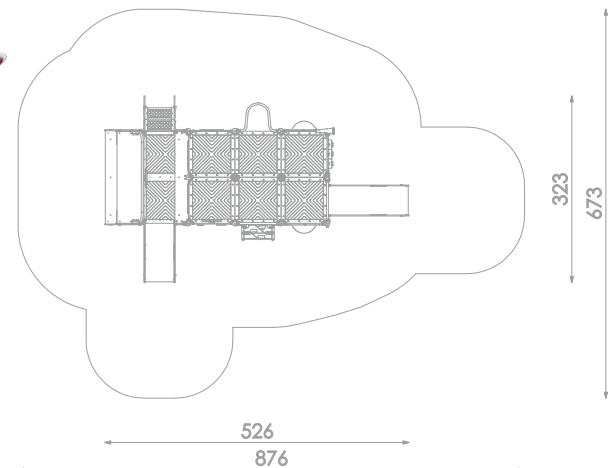

### Størrelse apparat:

L: 5 260 mm  
B: 3 230 mm  
H: 2 270 mm

### Størrelse sikkerhetsområde: 41 m<sup>2</sup>

L: 8 760 mm  
B: 6 730 mm

Kapasitet: 23 brukere

Alder: 3-12 år

Fallhøyde: 0,90 meter

Standard: EN 1176-1:2017-12