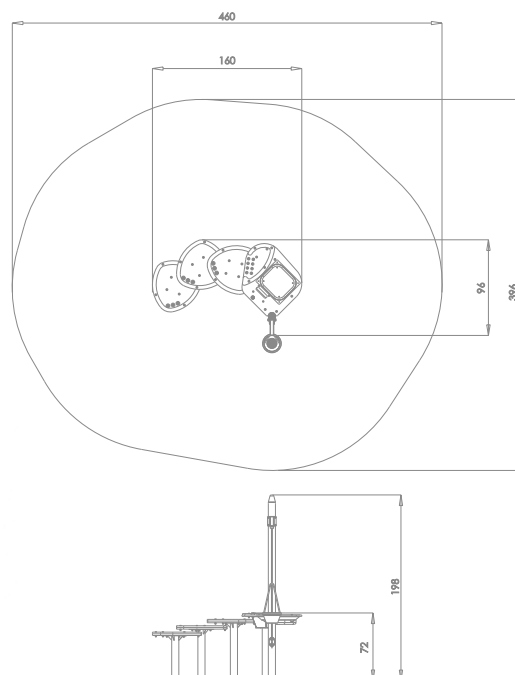

## Sand- og vannbord

### Art: B7020

Kombinert sand- og vannlek. 4 sandbord, heisekran og kummel. her er det plas til alle.

Sand forandrer seg etter værforholdene og gir derfor barna forskjellige opplevelser i det å leke med sand, det være seg våt eller tørr sand. Her er det kun fantasien som setter grenser.

#### Størrelse apparat:

L: 960 mm  
B: 1 600 mm  
H: 1 980 m

#### Størrelse sikkerhetsområde: 15 m<sup>2</sup>

L: 3 960 mm  
B: 4 600 mm

Fallhøyde: 0,72 m  
Standard: EN 1176-1:2017-12