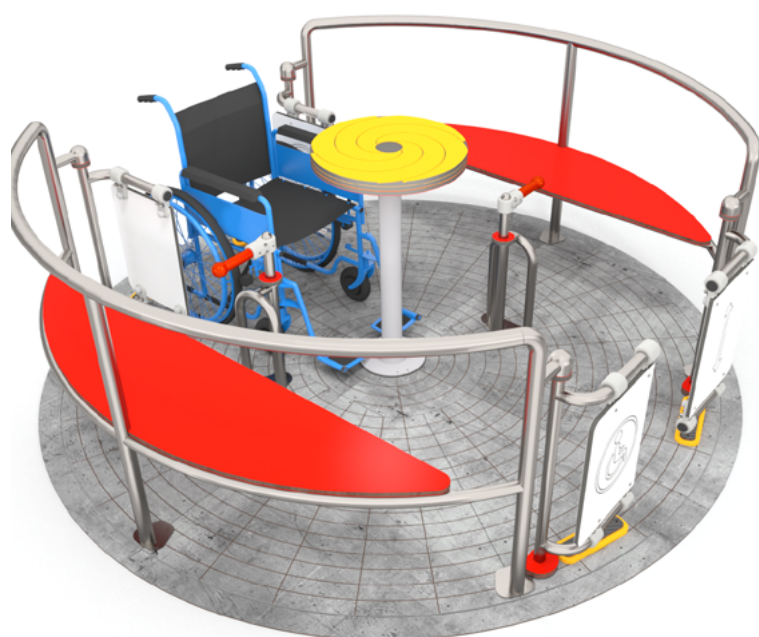

## Karusell m plass for rullestol

Art: B4024

Snurr og spinn i denne inkluderende karusellen. Flott karusell med plass til en rullestol og sittebenker til flere barn.

Karusellen innbyr til sosialt samvær og appellerer til flere aldersgrupper. Lett å kjøre av og på karusellen. Barna vil samarbeide og utøve empati ved å hjelpe venner med å snurre.

### Størrelse apparat:

Ø: 2 470 mm

### Material:

Rustfritt stål

HPL gulvplate og seter

### Brukervennlighet:

Rullestolen vil stå stødig inne i karusellen. Karusellen snurrer begge veier. Andre farger på seter kan leveres. Vi har flere karuseller for universelt bruk i vårt sortiment. Vi anbefaller at det alltid er en voksen i nærheten av karusellen.