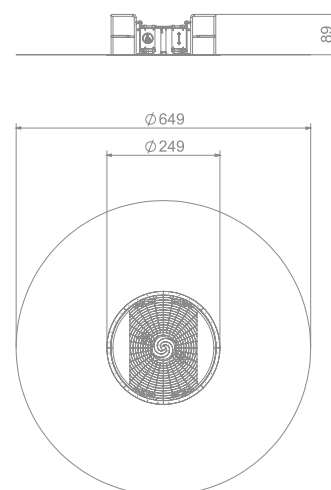

## Karusell m plass for rullestol

Art: B4024

Snurr og spinn i denne inkluderende karusellen. Flott karusell med plass til en rullestol og sittebenker til flere barn.

Karusellen innbyr til sosialt samvær og appellerer til flere aldersgrupper. Lett å kjøre av og på karusellen. Barna vil samarbeide og utøve empati ved å hjelpe venner med å snurre.

### Størrelse apparat:

Ø: 2 470 mm

### Størrelse sikkerhetsområde: 33 m<sup>2</sup>

Ø: 6 470 mm

Fallhøyde: 0,89 meter

Standard: EN 1176-1:2017-12

Alder: fra 3+

Kapasitet: 12 brukere samtidig