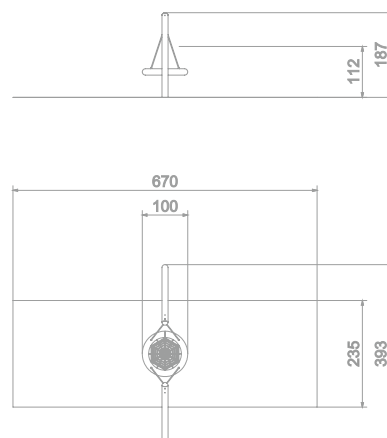

#### Størrelse apparat:

L: 1 000 mm  
B: 3 930 mm  
H: 1 870 mm

#### Størrelse sikkerhetsområde: 16 m<sup>2</sup>

L: 6 700 mm  
B: 2 350 mm

**Fallhøyde:** 1,12 meter  
**Fallunderlag:** krav  
**Standard:** EN 1176-1:2017-12

**Alder:** fra 3+  
**Kapasitet:** 4 brukere samtidig