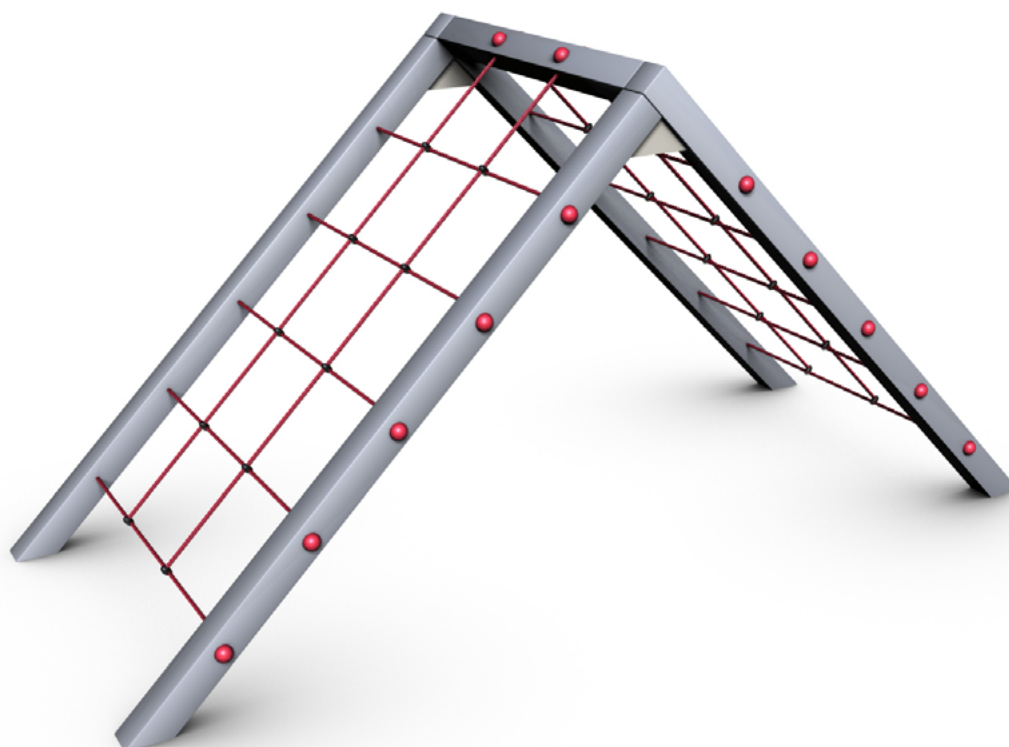

NLP Klatrevinkel

Art: 2101

Klatrevinkel i robust aluminium. Klatrelek eller egenvektstrening for både unge og voksne.

Passer godt som en del av en balanseløype, men kan godt stå aleine.

Størrelse apparat:

L: 3 000 mm

B: 1 200 mm

H: 1 500 mm

Størrelse sikkerhetsområde: 25,2 m²

L: 6 000 mm

B: 4 200 mm

Fallhøyde

1,5 m

Fallunderlag: krav

Standard: NS-EN1176

Material:

Brannlakkert aluminium

Plastiktau med stålwire inni.

Garanti & Forvaltning/drift/vedlikehold:

Produktet er 100% vedlikeholdsfritt og krever derfor ingen vedlikehold.