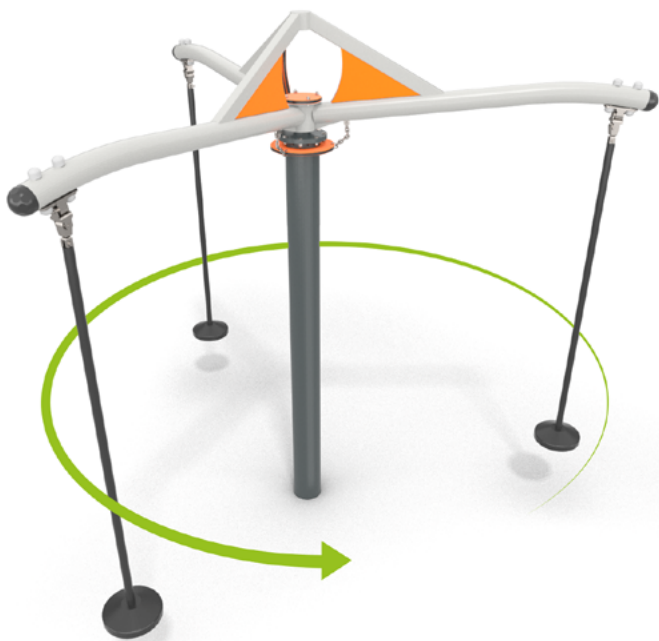

Svevekarusell

Art: B4023

Trearmet svevekarusell med seter. Her er det snurr i snurren for sterke armer og hodet med retningsans..

Størrelse apparat:

Ø: 3 190 mm

H: 2 650 mm

Størrelse sikkerhetsområde: 60 m2

Ø: 8 850 mm

Fallhøyde: 1 meter

Fallunderlag: krav

Standard: EN 1176-1:2017-12

Material:

Pulverlakkert stål

HDPE detaljer

Gummiseter