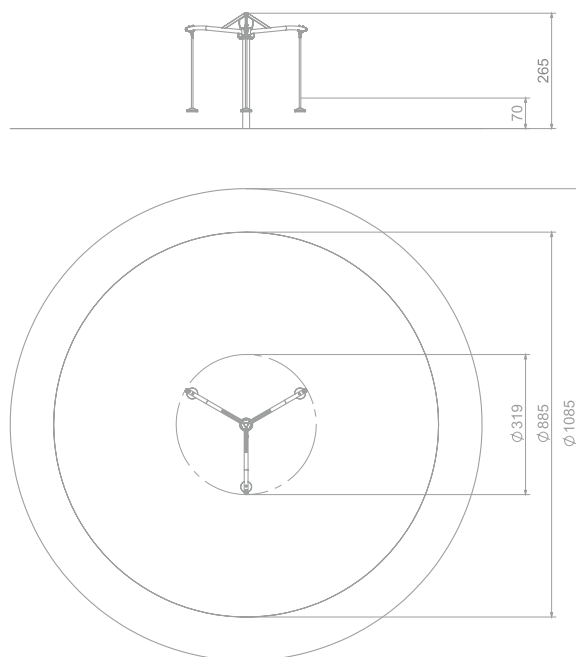

Svevekarusell

Art: B4023

Trearmet svevekarusell med seter. Her er det snurr i snurren for sterke armer og hodet med retningsans..

Størrelse apparat:

Ø: 3 190 mm

H: 2 650 mm

Størrelse sikkerhetsområde: 60 m2

Ø: 8 850 mm

Fallhøyde: 1 meter

Fallunderlag: krav

Standard: EN 1176-1:2017-12

Material:

Pulverlakkert stål

HDPE detaljer

Gummiseter