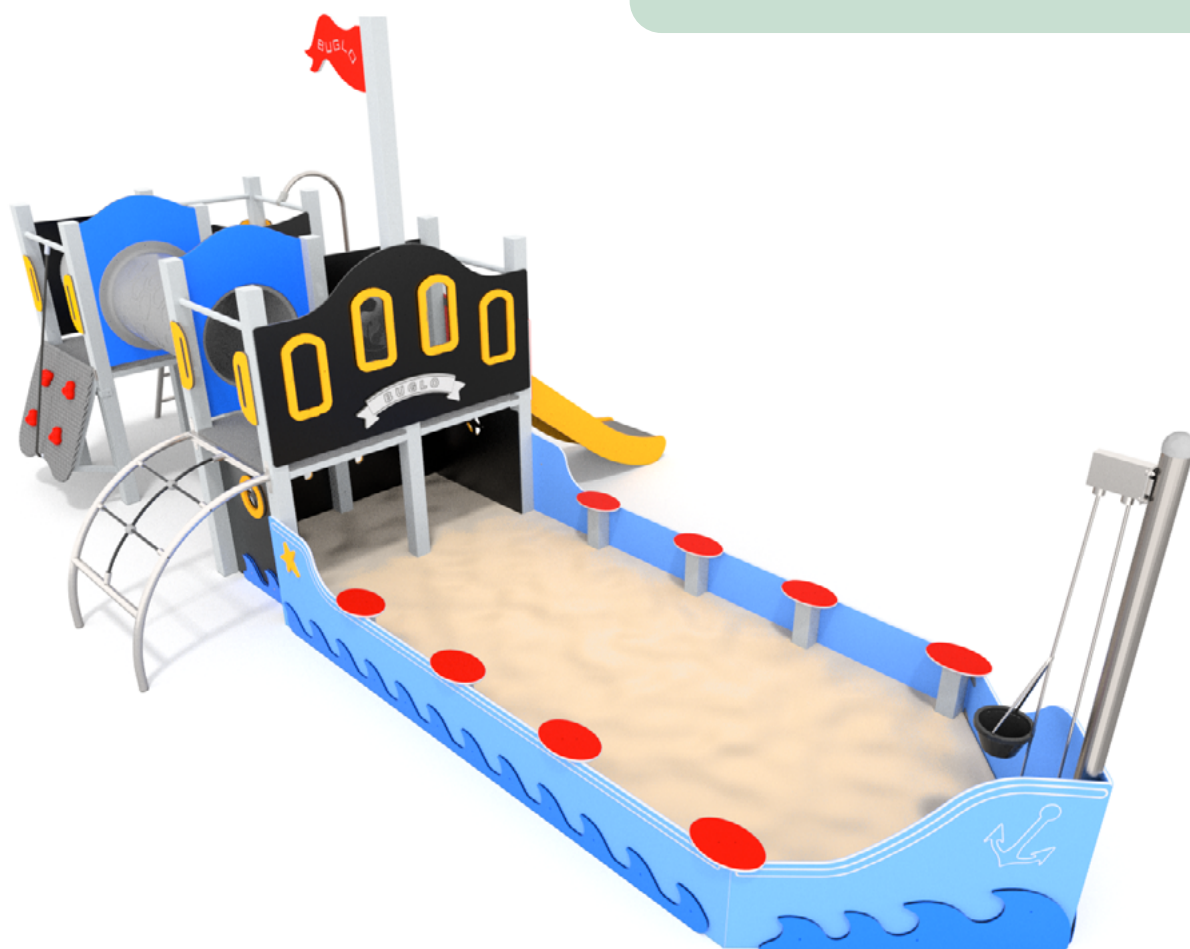

Kombinert sandkassebåt

Art: B1008

Skip Ohoi- da er det bare å mønstre på. Et stort skip som innbyr til masse lek, sosialt samvær, rollelek og samarbeide.

Legg merke til alle de flotte detaljene på skuta. På denne skuta kan barna leke i timesvis. Klatre, svinge, rutsje og skli.

Den store sandkassen innbyr til samarbeide, rollelek og sosialt samspill og hvor mange barn kan oppholde seg samtidig. De praktiske setene kan brukes som sandkassebord eller legge fra seg verktøy og andre sandkasseleker.

Sand forandrer seg etter værforholdene og gir derfor barna forskjellige opplevelser i det å leke med sand, det være seg våt eller tørr sand. Her er det kun fantasien som setter grenser. En annen fordel med setene er at de voksne også sitter godt når de skal ta del i barnas lek.

Material:

Rustfritt stål
Veggplater 15 mm HDPE
Plattform 13 mm HPL
Tau i polypropylene med 16 mm stålkjerne

Garanti & Forvaltning/drift/vedlikehold:

Produktet er 100% vedlikeholdsfritt og krever derfor ingen vedlikehold.