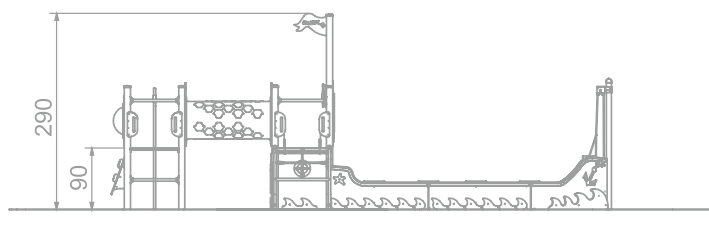

Kombinert sandkassebåt

Art: B1008

Skip Ohoi- da er det bare å mønstre på. Et stort skip som innbyr til masse lek, sosialt samvær, rollelek og samarbeide.

Legg merke til alle de flotte detaljene på skuta. På denne skuta kan barna leke i timesvis. Klatre, svinge, rutsje og skli.

Størrelse apparat:

L: 2 490 mm
B: 3 220 mm
H: 2 660 mm

Størrelse sikkerhetsområde: ca: 27 m²

L: 5 490 mm
B: 6 720 mm

Kapasitet: 8 brukere samtidig

Fallhøyde: 1,5 meter

Fallunderlag: krav

Standard: EN 1176-1:2017-12