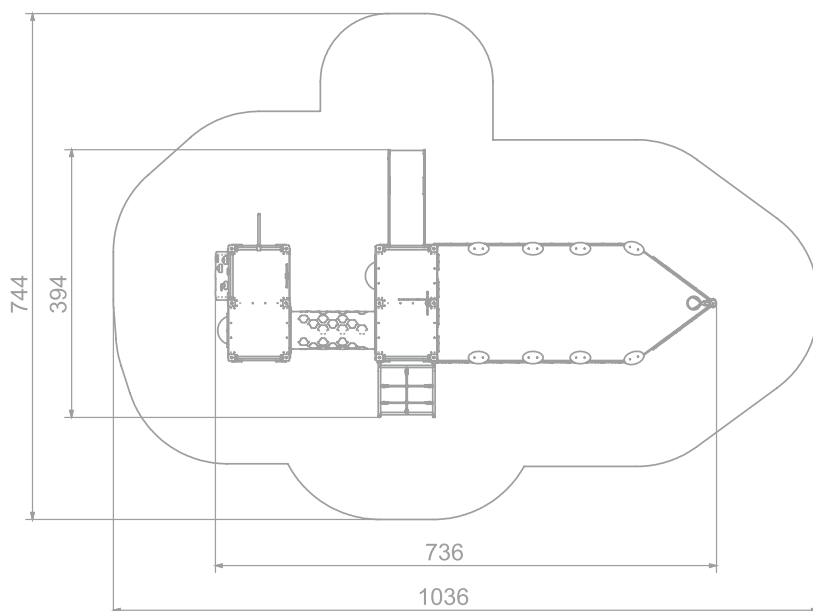

Kombinert sandkassebåt

Art: B1008

Skip Ohoi- da er det bare å mønstre på. Et stort skip som innbyr til masse lek, sosialt samvær, rollelek og samarbeide.

Legg merke til alle de flotte detaljene på skuta. På denne skuta kan barna leke i timesvis. Klatre, svinge, rutsje og skli.

Størrelse apparat:

L: 2 490 mm
B: 3 220 mm
H: 2 660 mm

Størrelse sikkerhetsområde: ca: 27 m²

L: 5 490 mm
B: 6 720 mm

Kapasitet: 8 brukere samtidig

Fallhøyde: 1,5 meter

Fallunderlag: krav

Standard: EN 1176-1:2017-12