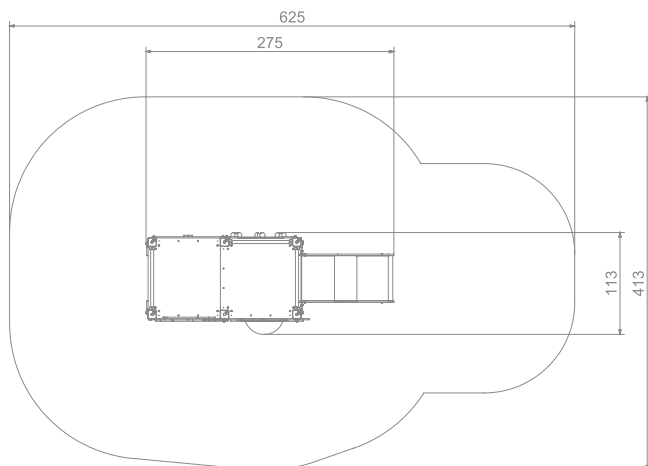

Størrelse apparat:

L: 2 750 mm
B: 1 130 mm
H: 1 620 mm

Størrelse sikkerhetsområde:

L: 6 250 mm
B: 4 130 mm

Kapasitet: 6 brukere

Fallhøyde: 0,59 meter
Standard: EN 1176-1:2017-12

Material:

Impregneret limtre
Aluminium
Galvanisert stål.
HDPE