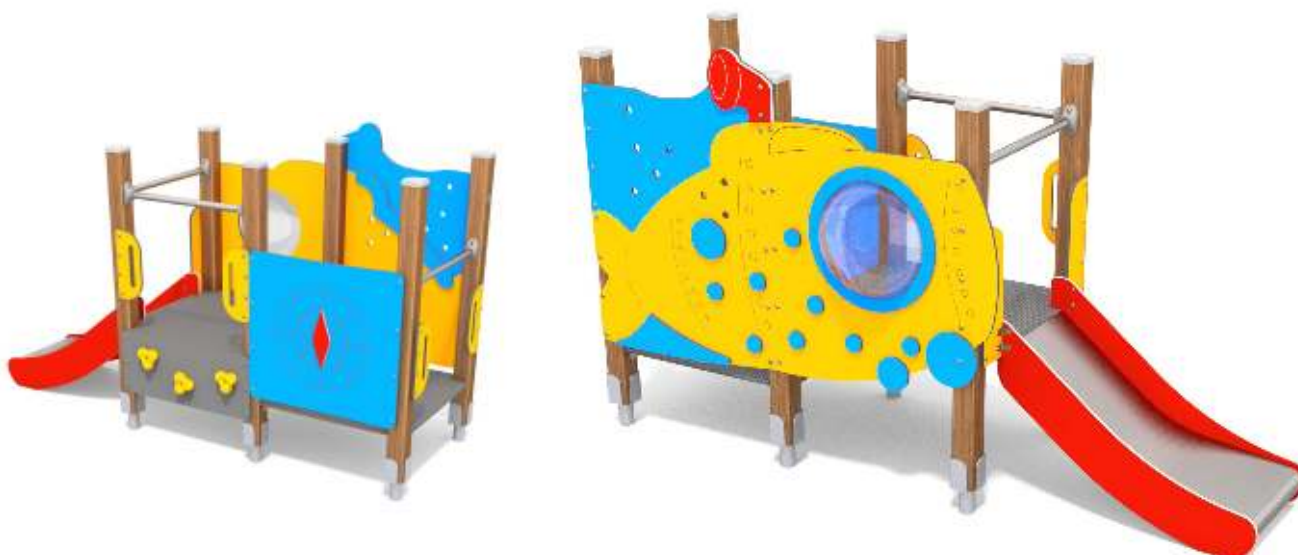

Lekerutsjebane Eco Wood Art: W8041

Lekerutsjebane med vinduskupe og spillpanel.

Passer fint med andre apparater i samme ECO Wood serie. ECO / ECO Wood er en lun og naturinnspirert serie apparater med detaljer i impregneret limtre.

Størrelse apparat:

L: 2 750 mm
B: 1 130 mm
H: 1 620 mm

Størrelse sikkerhetsområde:

L: 6 250 mm
B: 4 130 mm

Kapasitet: 6 brukere

Fallhøyde: 0,59 meter
Standard: EN 1176-1:2017-12

Material:

Impregneret limtre
Aluminium
Galvanisert stål.
HDPE