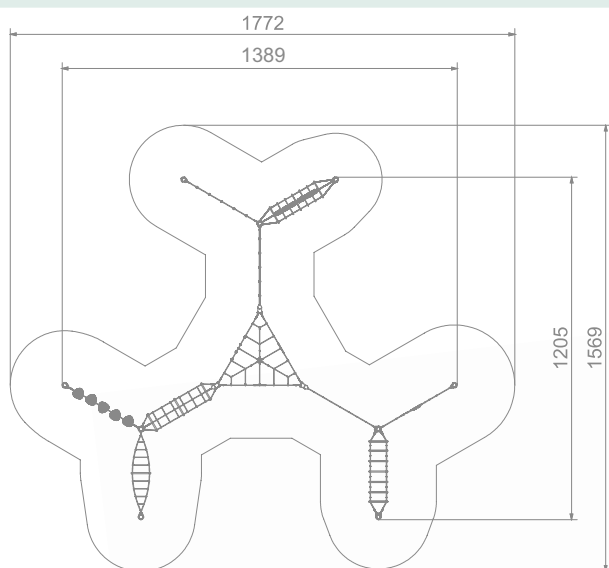

Klatrejungel Acrobat Art: B9081

Stor klatrejungel med massevis av forskjellige aktiviteter.

Ikke bare er klatring god trening for overkropp og grepsstyrke, men det styrker også kjerne-muskulatur, balanse, smidighet og utholdenhet. I tillegg er det mentalt utfordrende, sosialt og ikke minst: veldig morsomt!