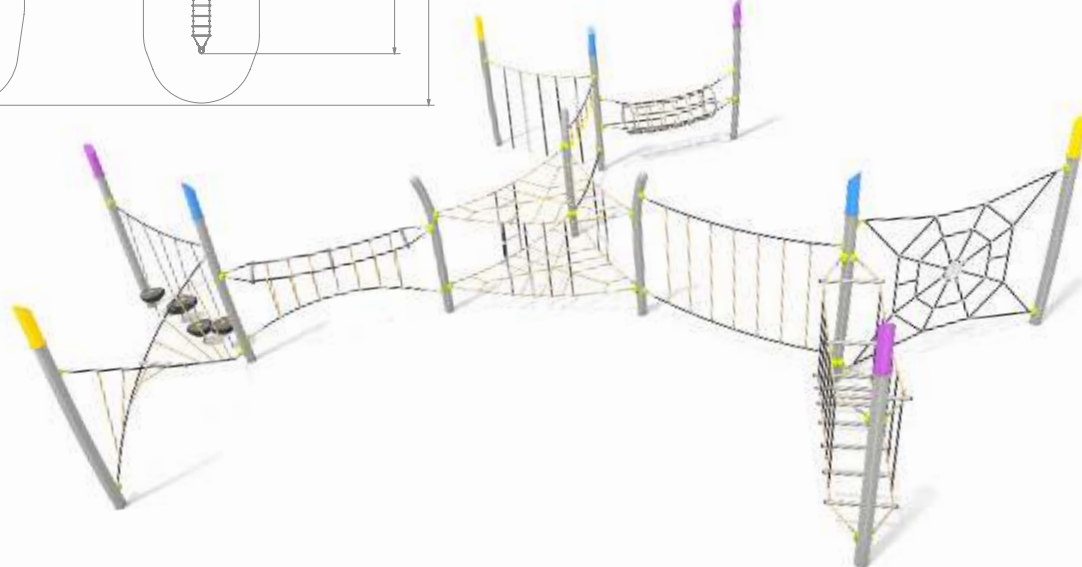

## Klatrejungel Acrobat Art: B9081

Stor klatrejungel med massevis av forskjellige aktiviteter.

Ikke bare er klatring god trening for overkropp og grepsstyrke, men det styrker også kjerne-muskulatur, balanse, smidighet og utholdenhet. I tillegg er det mentalt utfordrende, sosialt og ikke minst: veldig morsomt!

### Størrelse apparat:

L: 13 890 mm  
B: 12 050 mm  
H: 2 850 mm

### Størrelse sikkerhetsområde:

L: 17 720 mm  
B: 15 690 mm

**Kapasitet:** 30 brukere

**Fallhøyde:** 2,22 meter  
**Standard:** EN 1176-1:2017-12

### Material:

Sandblåst og galvanisert stål  
Polstret wire  
Rustfritt stål