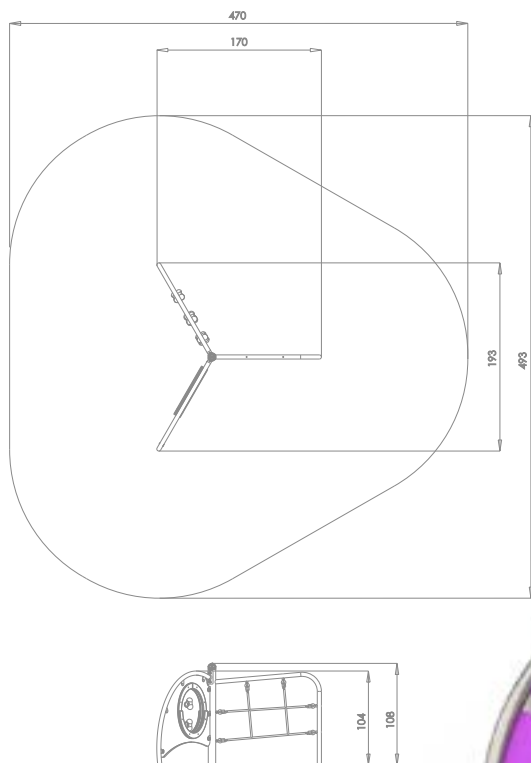

Klatreapparat

Mini

Art: B7023

Klatreapparat for de minste med klatrevegg, klatrenett og smygevegg.

Styrk motorikken og aktivere koordinasjonsevnene samtidig som du har masse med moro.

Størrelse apparat:

L: 1 930 mm

B: 1 700 mm

H: 1 080 mm

Størrelse sikkerhetsområde:

L: 4 930 mm

B: 4 700 mm

Kapasitet: 3 brukere

Fallhøyde: 1,04 meter

Standard: EN 1176-1:2017-12