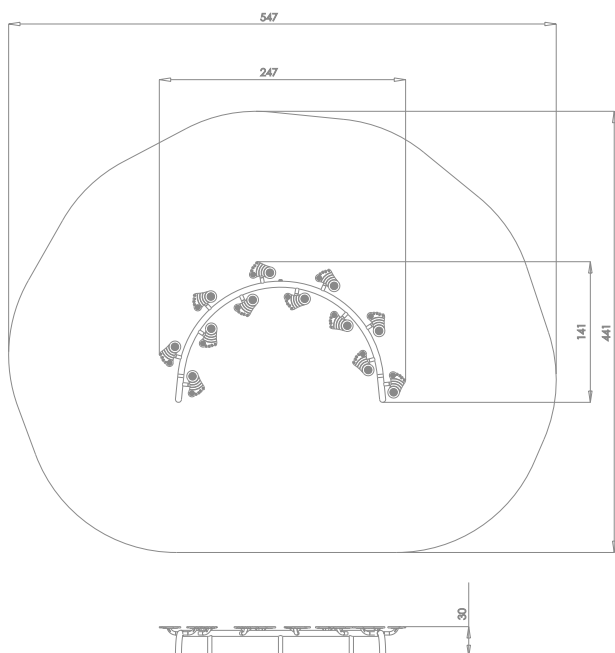

## Balanseløype

Mini

Art: B7016

Buet balanseløype med fotspor.

Styrk motorikken og aktivere koordinasjonsev-  
nene samtidig som du har masse med moro.

### Størrelse apparat:

L: 2 470 mm  
B: 1 410 mm  
H: 300 mm

### Størrelse sikkerhetsområde:

L: 5 470 mm  
B: 4 410 mm

**Kapasitet:** 4 brukere

**Fallhøyde:** 0,30 meter  
**Standard:** EN 1176-1:2017-12

### Material:

Rustfritt stål  
HPL