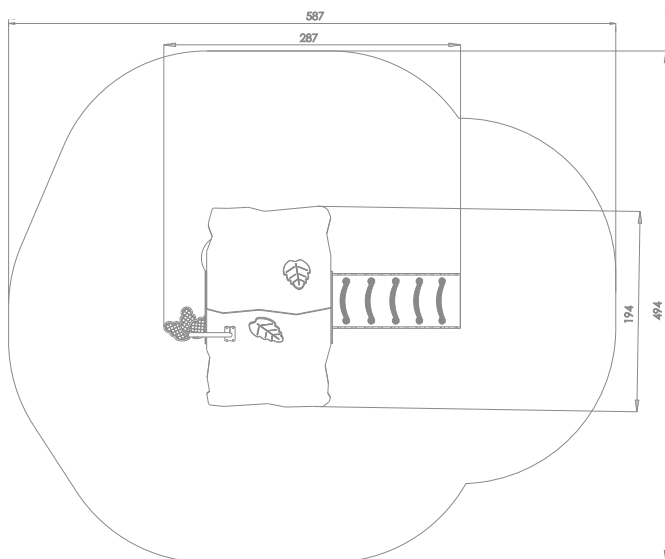

Lekehytte

Mini

Art: B7001

Lekehytten har innvendige benker, trinnstige, vinduskuppel og gangbro.

Barn elsker å leke voksne og bruker lekehytten som en base for leken.

I time etter time kan barn leke og glede seg over sin egen lekehytte.

Lekehytten inviterer til rollelek, sosialt samvær og har plass til flere barn samtidig.

Størrelse apparat:

L: 2 870 mm

B: 1 940 mm

H: 2 180 mm

Størrelse sikkerhetsområde:

L: 5 870 mm

B: 4 940 mm

Kapasitet: 7 brukere

Fallhøyde: 0,59 meter

Standard: EN 1176-1:2017-12

Material:

Rustfritt stål

HDPE / HPL

Garanti & Forvaltning/drift/vedlikehold:

Produktet er 100% vedlikeholdsfritt og krever derfor ingen vedlikehold.