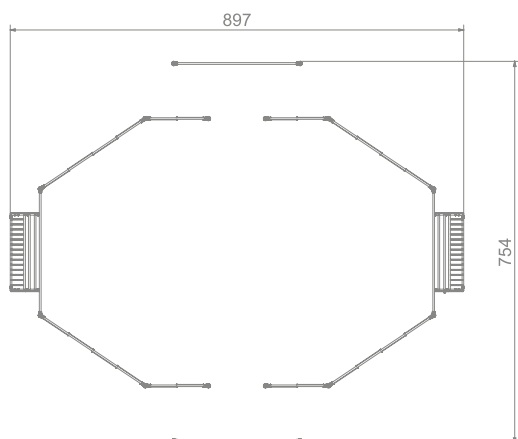

Liten Ballbinge

SPORT

Art: B6404

Liten ballbinge med 2 mål og inngang på begge langsider. Høye sidepaneler hindrer ballene å "fly" avsted.

Aktiviteter med ball er en viktig del av mange barns lek.

Størrelse apparat:

L: 8 970 mm

B: 7 540 mm

H: 1 120 mm

Størrelse sikkerhetsområde:

L: mm

B: mm

Kapasitet: brukere

Fallhøyde: meter