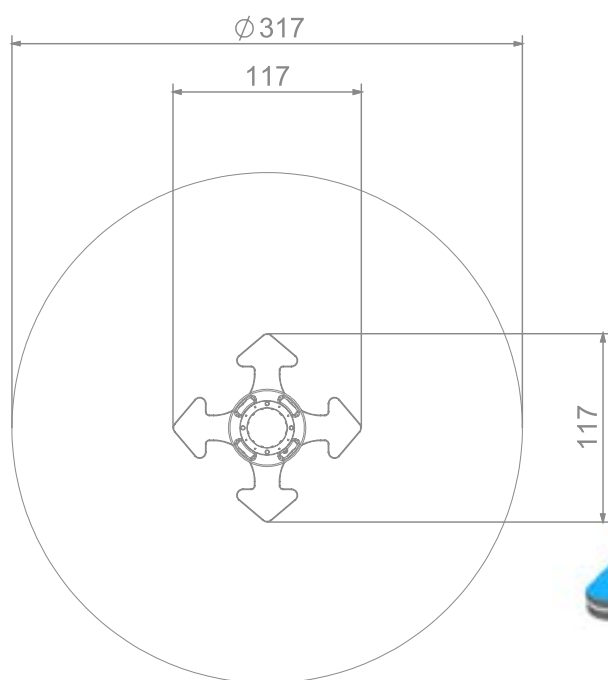

Størrelse apparat:

L: 1 170 mm
B: 1 170 mm
H: 640 mm

Størrelse sikkerhetsområde:

L: 3 170 mm
B: 3 170 mm

Kapasitet: 4 brukere

Fallhøyde: 0,50 meter
Standard: EN 1176-1:2017-12

Material:

HDPE
Stål fjær