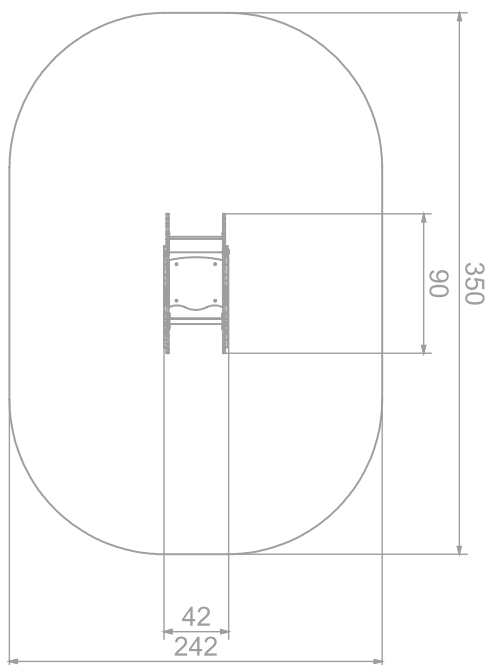

Størrelse apparat:

L: 900 mm
B: 420 mm
H: 790 mm

Størrelse sikkerhetsområde:

L: 3 500 mm
B: 2 420 mm

Kapasitet: 1 bruker

Fallhøyde: 0,46 meter
Standard: EN 1176-1:2017-12

Material:

Rustfritt stål
HDPE
Stål fjær