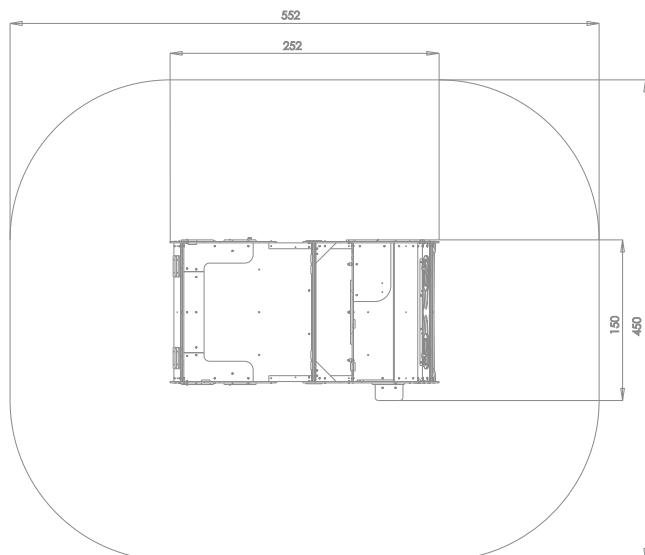

Lekebil

Mini

Art: B4042

Lekebil med benker, ratt og mange artige detaljer.

Lekebilen inviterer til rollelek, sosialt samvær og har plass til flere barn samtidig.

Størrelse apparat:

L: 2 520 mm
B: 1 500 mm
H: 1 600 mm

Størrelse sikkerhetsområde:

L: 5 520 mm
B: 4 500 mm

Kapasitet: 8 brukere

Fallhøyde: 0,75 meter
Standard: EN 1176-1:2017-12

Material:

Sandblåst galvanisert stål
HDPE / HPL

Garanti & Forvaltning/drift/vedlikehold: