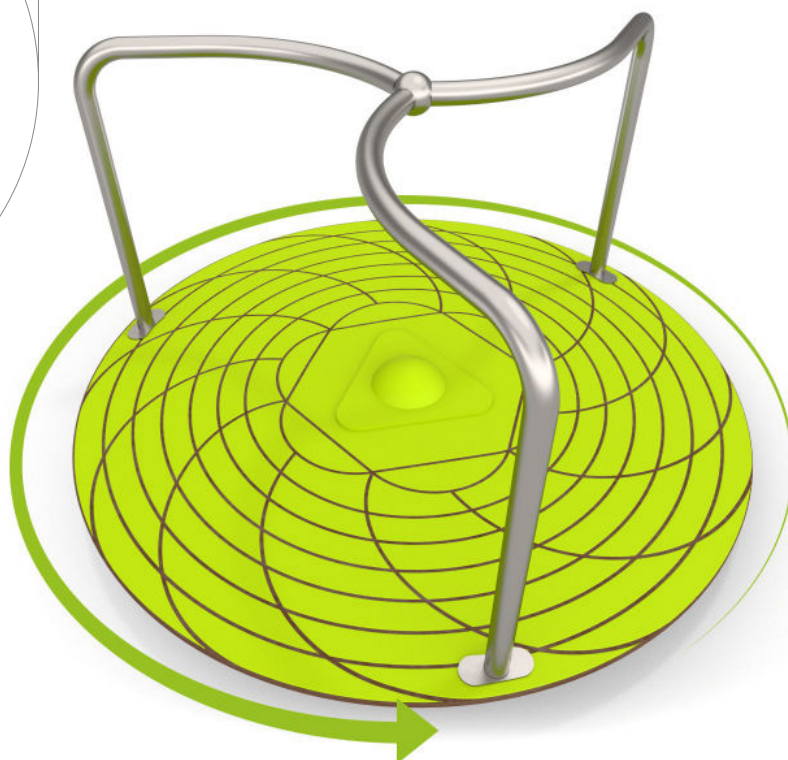

Karusell Single Art: B4003

Karusell med buede stenger for grep og større sikkerhet.

Karusellen innbyr til sosialt samvær og appellerer til flere aldersgrupper. Barna vil samarbeide og utøve empati ved å hjelpe venner med å snurre.

Størrelse apparat:

L: 1 220 mm
B: 1 220 mm
H: 690 mm

Størrelse sikkerhetsområde:

L: 5 220 mm
B: 5 220 mm

Kapasitet: 3 brukere

Fallhøyde: 0,69 meter
Standard: EN 1176-1:2017-12

Material:

Rustfritt stål
HPL
HDPE