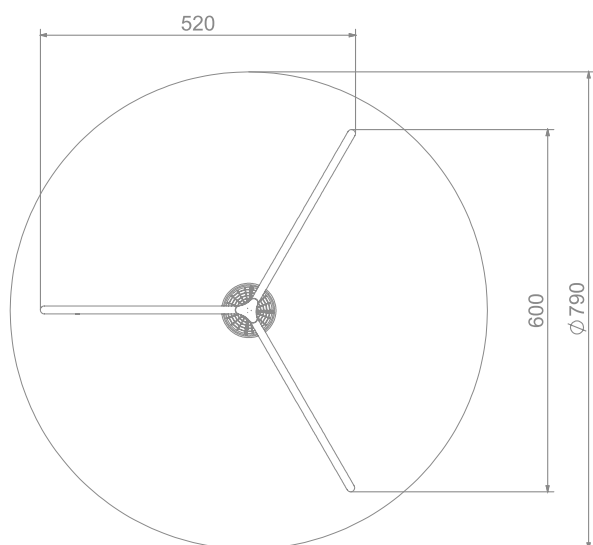

### Størrelse apparat:

L: 6 000 mm  
B: 5 200 mm  
H: 2 700 mm

### Størrelse sikkerhetsområde:

L: 7 900 mm  
B: 7 900 mm

**Kapasitet:** 4 brukere

**Fallhøyde:** 1,48 meter  
**Standard:** EN 1176-1:2017-12