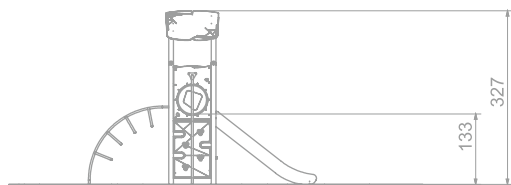

Størrelse apparat:

L: 4 300 mm
B: 2 590 mm
H: 3 270 mm

Størrelse sikkerhetsområde:

L: 7 800 mm
B: 5 590 mm

Kapasitet: 7 brukere

Fallhøyde: 1,33 meter
Standard: EN 1176-1:2017-12

Material:

Rustfritt stål
HDPE/HPL
EPDM gummi
Sandblåst og galvanisert stål