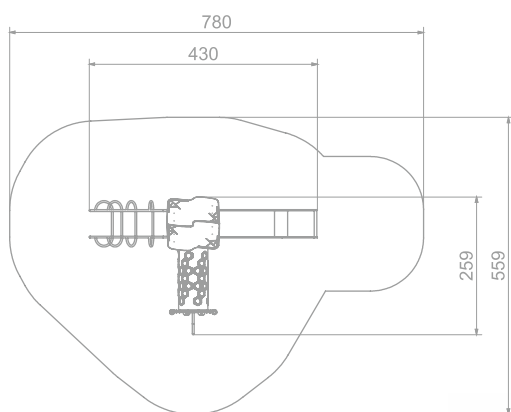

Aktivitetsapparat Active Art: B1102

Aktivitetsapparat med plattform, rutsjebane, tak, kryptunnel, rørtrapp, brannmannstang og klatrevegg.

Aktivitetsapparatet gir rom for sosialisering, rollelek og mye gøy.

Størrelse apparat:

L: 4 300 mm
B: 2 590 mm
H: 3 270 mm

Størrelse sikkerhetsområde:

L: 7 800 mm
B: 5 590 mm

Kapasitet: 7 brukere

Fallhøyde: 1,33 meter
Standard: EN 1176-1:2017-12

Material:

Rustfritt stål
HDPE/HPL
EPDM gummi
Sandblåst og galvanisert stål