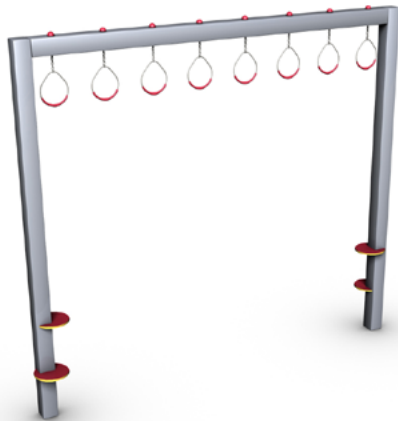

Balanse- og klatrelek i kvadrat

Art: 2105, 2106
2108, 2110

Enkle lek- og treningsapparater som får plass hver som helst. Passer godt som en del av en balanseløype, men kan godt stå aleine.

2105

2106

2108

2110

Yttre ramme:

L: 2 600 mm
B: 100 mm
H: 2 000 mm

Størrelse sikkerhetsområde: 18 (2106=25) m²

L: 5 600 (2106 - 6 300) mm
B: 3 200 (2106 - 3 900) mm

Fallhøyde: >0,6 (2106 - 2) meter

Standard: NS-EN 1176

Material:

Brannlakkert aluminium
Plastikktau med stålwire inni.

Garanti & Forvaltning/drift/vedlikehold:

Produktet er 100% vedlikeholdsfritt og krever derfor ingen vedlikehold.

Vi anbefaller å regelmessig å sjekke at alle bolter, stolper og jordfester er faste. Rengjør produktet med såpe og vann med jevne mellomrom.