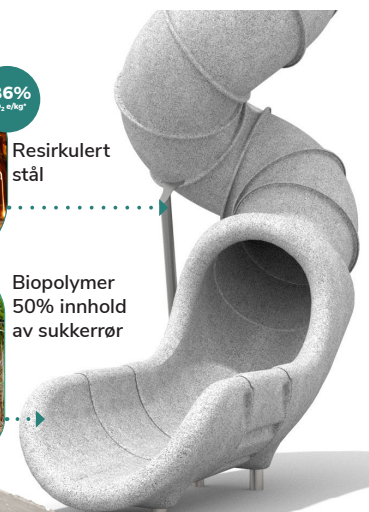

# Eventyrshytte

Art: B7030

Lekehytte med innvendige benker, trapp, vindu og sklie.

-86%  
CO<sub>2</sub> e/kg\*

Resirkulert stål

Biopolymer  
50% innhold av sukkerrør

100%  
CO<sub>2</sub> e/kg\*

Resirkulerte plastikk forpakkninger.