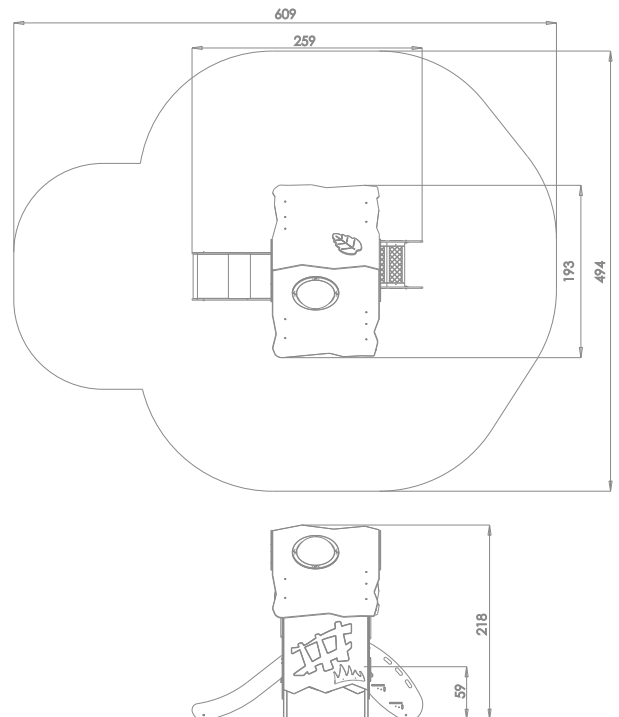

## Eventyrshytte

Art: B7030

Lekehytte med innvendige benker, trapp, vindu og sklie.

Du kan og få huset i resirkulerte materialer.

### Størrelse apparat:

L: 1 930 mm  
B: 2 590 mm  
H: 2 180 mm

### Størrelse sikkerhetsområde: 24 m<sup>2</sup>

L: 4 940 mm  
B: 9 090 mm

Kapasitet: 7 brukere  
Alder: 1-8 år  
Fallhøyde: 0,59 meter

Standard: EN 1176-1:2017-12