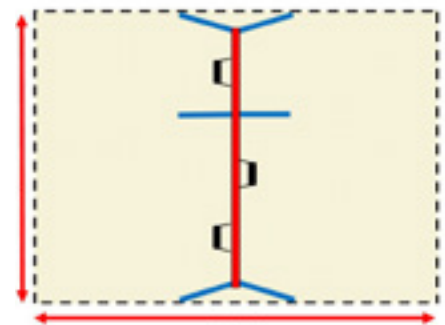

NORSK
LEK & PARK

Huskestativ NLP Art: 2112 - 2118

NLP sitt egenproduserte huskestativ. Det finnes i flere størrelser og setealternativer.

Markedets mest robuste og holdbare huskestativ spesielt tilpasset nordisk klima. Leveres uten seter.

2 seter Art. 2112

Størrelse apparat:

L: 2230 mm
B: 3720 mm

Størrelse sikkerhetsområde:

L: 7800 mm
B: 3720 mm

3 seter Art. 2116

Størrelse apparat:

L: 2230 mm
B: 5530 mm

Størrelse sikkerhetsområde:

L: 7800 mm
B: 5530 mm

4 seter Art. 2117

Størrelse apparat:

L: 2230 mm
B: 6850 mm

Størrelse sikkerhetsområde:

L: 7800 mm
B: 6850 mm

1 sete + fuglerede Art. 2113

Størrelse apparat:

L: 2230 mm
B: 5530 mm

Størrelse sikkerhetsområde:

L: 7800 mm
B: 5530 mm

2 seter + fuglered Art. 2114

Størrelse apparat:

L: 2230 mm
B: 6850 mm

Størrelse sikkerhetsområde:

L: 7800 mm
B: 6850 mm

Material:

Brannlakkert Aluminium

Garanti & Forvaltning/drift/ vedlikehold:

se generelle betingelser på
www.lekogpark.no

1 fuglerede Art. 2115

Størrelse apparat:

L: 2230 mm
B: 3720 mm

Størrelse sikkerhetsområde:

L: 7800 mm
B: 3720 mm

2 fuglereder Art. 2118

Størrelse apparat:

L: 2230 mm
B: 6850 mm

Størrelse sikkerhetsområde:

L: 7800 mm
B: 6850 mm

Fallhøyde: 1,5 meter

Alle våre lekeapparater er produsert i henhold til Norsk Standard NS-EN1176