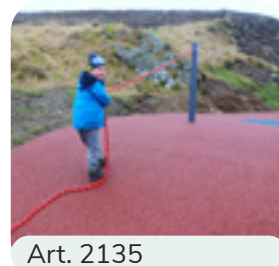

NLP Klatre, turn- og balanselek

Art. 2135

Fargevalg:

Apparatene i NLP Klatre, turn- og balanselek kan leveres i flere fargekombinasjoner.